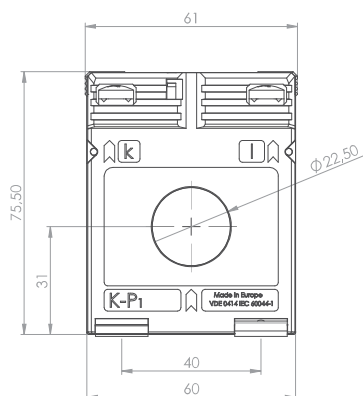

ASR 22.3 2U

Rohrstab-Stromwandler, sekundär umschaltbar

Rundleiter 22,5 mm
 Baubreite 61 mm
 Bauhöhe 75,5 mm
 Bautiefe gesamt 35 mm

Primärstrom [A]	Bürde [VA]	Sekundärstrom [A] / Klasse	
		5 A Kl. 1 Best.-Nr.	1 A Kl. 1 Best.-Nr.
200-100	5-2,5	1003111	1003311
300-150	5-2,5	1003112	1003312
	10-5	1003113	1003313
400-200	5-2,5	1003114	1003314
	10-5	1003115	1003315
500-250	5-2,5	1003116	1003316
	10-5	1003117	1003317
600-300	5-2,5	1003118	1003318
	10-5	1003119	1003319

		Best.-Nr.
	Schnappbefestigung Form A	10053011
	Plombierplatte Form A	10059040