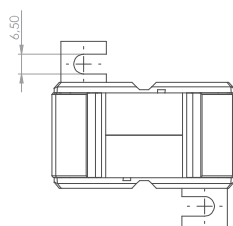

ASR 22.3 2U

Rohrstab-Stromwandler, sekundär umschaltbar

Rundleiter 22,5 mm
 Baubreite 61 mm
 Bauhöhe 75,5 mm
 Bautiefe gesamt 35 mm

Primärstrom [A]	Bürde [VA]	Sekundärstrom [A] / Klasse	
		5 A Kl. 1 Best.-Nr.	1 A Kl. 1 Best.-Nr.
200-100	5-2,5	1003111	1003311
300-150	5-2,5	1003112	1003312
	10-5	1003113	1003313
400-200	5-2,5	1003114	1003314
	10-5	1003115	1003315
500-250	5-2,5	1003116	1003316
	10-5	1003117	1003317
600-300	5-2,5	1003118	1003318
	10-5	1003119	1003319

		Best.-Nr.
	Schnappbefestigung Form A	10053011
	Plombierplatte Form A	10059040