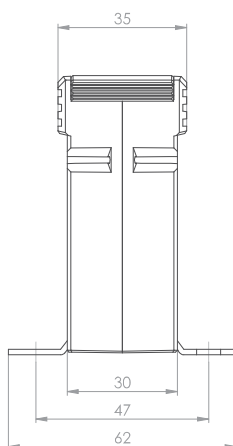

ASR 22.3 2U

Rohrstab-Stromwandler, sekundär umschaltbar

Rundleiter 22,5 mm
 Baubreite 61 mm
 Bauhöhe 75,5 mm
 Bautiefe gesamt 35 mm

Primärstrom [A]	Bürde [VA]	Sekundärstrom [A] / Klasse	
		5 A Kl. 1 Best.-Nr.	1 A Kl. 1 Best.-Nr.
200-100	5-2,5	1003111	1003311
300-150	5-2,5	1003112	1003312
	10-5	1003113	1003313
400-200	5-2,5	1003114	1003314
	10-5	1003115	1003315
500-250	5-2,5	1003116	1003316
	10-5	1003117	1003317
600-300	5-2,5	1003118	1003318
	10-5	1003119	1003319

		Best.-Nr.
	Schnappbefestigung Form A	10053011
	Plombierplatte Form A	10059040