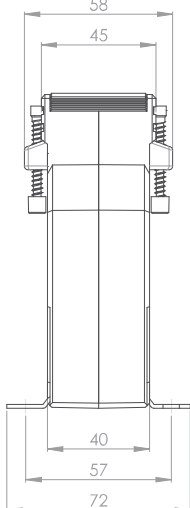

### Aufsteck-Stromwandler

- Schiene 1            80 x 10 mm
- Schiene 2            60 x 30 mm
- Schiene 3            2 x 60 x 10 mm
- Rundleiter           55 mm
- Baubreite            120 mm
- Bauhöhe              123,5 mm
- Bautiefe gesamt    58 mm

		Best.-Nr.
	Schnappbefestigung	-
	Plombierplatte Form C	10059042