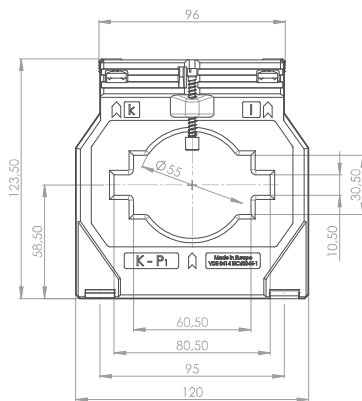

### Aufsteck-Stromwandler

- Schiene 1            80 x 10 mm
- Schiene 2            60 x 30 mm
- Schiene 3            2 x 60 x 10 mm
- Rundleiter           55 mm
- Baubreite            120 mm
- Bauhöhe              123,5 mm
- Bautiefe gesamt    58 mm

		Best.-Nr.
	Schnappbefestigung	-
	Plombierplatte Form C	10059042