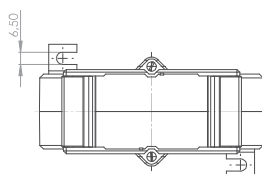

### Aufsteck-Stromwandler

- Schiene 1            80 x 10 mm
- Schiene 2            60 x 30 mm
- Schiene 3            2 x 60 x 10 mm
- Rundleiter           55 mm
- Baubreite            120 mm
- Bauhöhe              123,5 mm
- Bautiefe gesamt    58 mm

		Best.-Nr.
	Schnappbefestigung	-
	Plombierplatte Form C	10059042