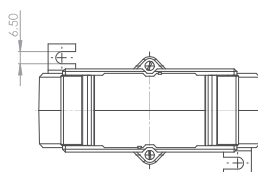

- Schiene 1 80 x 10 mm
- Schiene 2 60 x 30 mm
- Schiene 3 2 x 60 x 10 mm
- Rundleiter 55 mm
- Baubreite 120 mm
- Bauhöhe 123,5 mm
- Bautiefe gesamt 58 mm

ASK 81.4 2U

Aufsteck-Stromwandler, sekundär umschaltbar

Primärstrom [A]	Bürde [VA]	Sekundärstrom [A] / Klasse	
		5 A Kl. 1 Best.-Nr.	1 A Kl. 1 Best.-Nr.
1000-500	10-5	10021120	10021320
	15-7,5	10021121	10021321
1200-600	10-5	10021122	10021322
	15-7,5	10021123	10021323
1500-750	10-5	10021124	10021324
	15-7,5	10021125	10021325
	30-15	10021126	10021326
1600-800	10-5	10021127	10021327
	15-7,5	10021128	10021328

		Best.-Nr.
	Schnappbefestigung	-
	Plombierplatte Form C	10059042