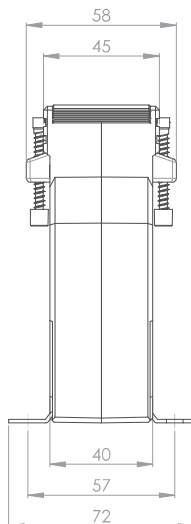

- Schiene 1 80 x 10 mm
- Schiene 2 60 x 30 mm
- Schiene 3 2 x 60 x 10 mm
- Rundleiter 55 mm
- Baubreite 120 mm
- Bauhöhe 123,5 mm
- Bautiefe gesamt 58 mm

ASK 81.4 2U

Aufsteck-Stromwandler, sekundär umschaltbar

Primärstrom [A]	Bürde [VA]	Sekundärstrom [A] / Klasse	
		5 A Kl. 1 Best.-Nr.	1 A Kl. 1 Best.-Nr.
1000-500	10-5	10021120	10021320
	15-7,5	10021121	10021321
1200-600	10-5	10021122	10021322
	15-7,5	10021123	10021323
1500-750	10-5	10021124	10021324
	15-7,5	10021125	10021325
	30-15	10021126	10021326
1600-800	10-5	10021127	10021327
	15-7,5	10021128	10021328

		Best.-Nr.
	Schnappbefestigung	-
	Plombierplatte Form C	10059042