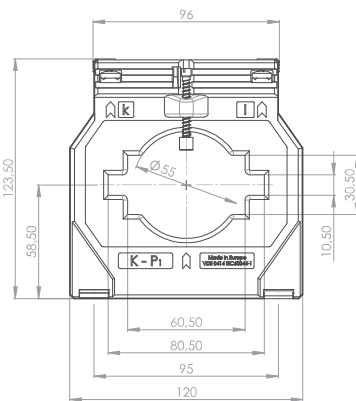

- Schiene 1 80 x 10 mm
- Schiene 2 60 x 30 mm
- Schiene 3 2 x 60 x 10 mm
- Rundleiter 55 mm
- Baubreite 120 mm
- Bauhöhe 123,5 mm
- Bautiefe gesamt 58 mm

ASK 81.4 2U

Aufsteck-Stromwandler, sekundär umschaltbar

Primärstrom [A]	Bürde [VA]	Sekundärstrom [A] / Klasse	
		5 A Kl. 1 Best.-Nr.	1 A Kl. 1 Best.-Nr.
1000-500	10-5	10021120	10021320
	15-7,5	10021121	10021321
1200-600	10-5	10021122	10021322
	15-7,5	10021123	10021323
1500-750	10-5	10021124	10021324
	15-7,5	10021125	10021325
	30-15	10021126	10021326
1600-800	10-5	10021127	10021327
	15-7,5	10021128	10021328

		Best.-Nr.
	Schnappbefestigung	-
	Plombierplatte Form C	10059042