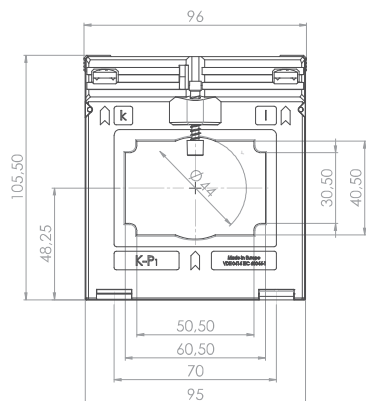

### Aufsteck-Stromwandler

Schiene 1      60 x 30 mm  
 Schiene 2      50 x 40 mm  
 Rundleiter      44 mm  
 Baubreite      96 mm  
 Bauhöhe      105,5 mm  
 Bautiefe gesamt      58 mm

Primärstrom [A]	Bürde [VA]	Sekundärstrom [A] / Klasse			
		5 A Kl. 1 Best.-Nr.	5 A Kl. 0,5 Best.-Nr.	1 A Kl. 1 Best.-Nr.	1 A Kl. 0,5 Best.-Nr.
300	1,5	10025041	10025011	10025241	10025211
	2,5	10025042	10025012	10025242	10025212
400	2,5	10025043	10025013	10025243	10025213
	5	10025044	10025014	10025244	10025214
500	5	10025045	10025015	10025245	10025215
	10	10025046		10025246	
600	5	10025047	10025017	10025247	10025217
	10	10025048	10025018	10025248	10025218
	15	10025049		10025249	
750	5	10025050	10025020	10025150	10025220
	10	10025051	10025021	10025251	10025221
	15	10025052	10025022	10025252	10025222
800	5	10025053	10025023	10025253	10025223
	10	10025054	10025024	10025254	10025224
	15	10025055	10025025	10025255	10025225
1000	5	10025056	10025026	10025256	10025226
	10	10025057	10025027	10025257	10025227
	15	10025058	10025028	10025258	10025228
1200	5	10025059	10025029	10025259	10025229
	10	10025060	10025030	10025260	10025230
	15	10025061	10025031	10025261	10025231
1250	5	10025062	10025032	10025262	10025232
	10	10025063	10025033	10025263	10025233
	15	10025064	10025034	10025264	10025234
1500	5	10025065	10025035	10025265	10025235
	10	10025066	10025036	10025266	10025236
	15	10025067	10025037	10025267	10025237
1600	5	10025068VG	10025038VG		
	10	10025069VG	10025039VG		
	15	10025070VG	10025040VG		

		Best.-Nr.
	Schnappbefestigung	-
	Plombierplatte Form C	10059042