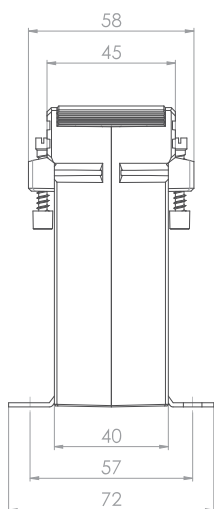

### Aufsteck-Stromwandler

Schiene 1      60 x 30 mm  
 Schiene 2      50 x 40 mm  
 Rundleiter      44 mm  
 Baubreite      96 mm  
 Bauhöhe      105,5 mm  
 Bautiefe gesamt      58 mm

Primärstrom [A]	Bürde [VA]	Sekundärstrom [A] / Klasse			
		5 A Kl. 1 Best.-Nr.	5 A Kl. 0,5 Best.-Nr.	1 A Kl. 1 Best.-Nr.	1 A Kl. 0,5 Best.-Nr.
300	1,5	10025041	10025011	10025241	10025211
	2,5	10025042	10025012	10025242	10025212
400	2,5	10025043	10025013	10025243	10025213
	5	10025044	10025014	10025244	10025214
500	5	10025045	10025015	10025245	10025215
	10	10025046		10025246	
600	5	10025047	10025017	10025247	10025217
	10	10025048	10025018	10025248	10025218
	15	10025049		10025249	
750	5	10025050	10025020	10025150	10025220
	10	10025051	10025021	10025251	10025221
	15	10025052	10025022	10025252	10025222
800	5	10025053	10025023	10025253	10025223
	10	10025054	10025024	10025254	10025224
	15	10025055	10025025	10025255	10025225
1000	5	10025056	10025026	10025256	10025226
	10	10025057	10025027	10025257	10025227
	15	10025058	10025028	10025258	10025228
1200	5	10025059	10025029	10025259	10025229
	10	10025060	10025030	10025260	10025230
	15	10025061	10025031	10025261	10025231
1250	5	10025062	10025032	10025262	10025232
	10	10025063	10025033	10025263	10025233
	15	10025064	10025034	10025264	10025234
1500	5	10025065	10025035	10025265	10025235
	10	10025066	10025036	10025266	10025236
	15	10025067	10025037	10025267	10025237
1600	5	10025068VG	10025038VG		
	10	10025069VG	10025039VG		
	15	10025070VG	10025040VG		

		Best.-Nr.
	Schnappbefestigung	-
	Plombierplatte Form C	10059042