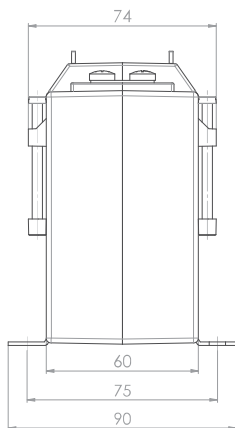

## Aufsteck-Stromwandler

- Schiene 1            40 x 12 mm
- Schiene 2            30 x 15 mm
- Rundleiter            32 mm
- Baubreite            95 mm
- Bauhöhe              116 mm
- Bautiefe gesamt    74 mm

		Best.-Nr.
	Schnappbefestigung	-
	Plombierplatte Form E	10059044