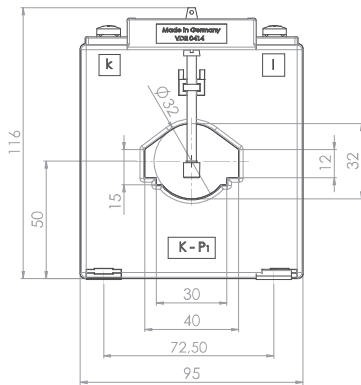

## Aufsteck-Stromwandler

- Schiene 1            40 x 12 mm
- Schiene 2            30 x 15 mm
- Rundleiter            32 mm
- Baubreite            95 mm
- Bauhöhe              116 mm
- Bautiefe gesamt    74 mm

		Best.-Nr.
	Schnappbefestigung	-
	Plombierplatte Form E	10059044