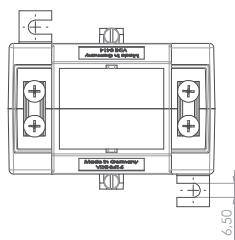

## Aufsteck-Stromwandler

- Schiene 1            40 x 12 mm
- Schiene 2            30 x 15 mm
- Rundleiter            32 mm
- Baubreite            95 mm
- Bauhöhe              116 mm
- Bautiefe gesamt    74 mm

		Best.-Nr.
	Schnappbefestigung	-
	Plombierplatte Form E	10059044