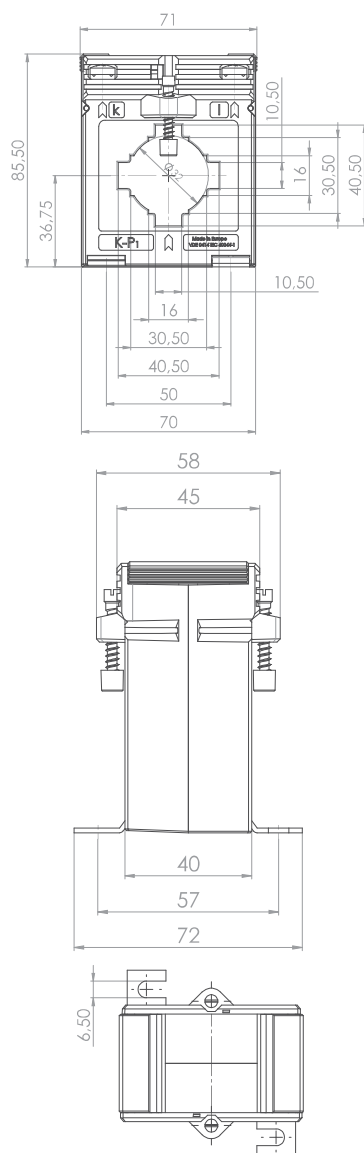

### Aufsteck-Stromwandler

- Schiene 1            40 x 10 mm
- Schiene 2            2 x 30 x 5 mm
- Rundleiter           32 mm
- Baubreite            71 mm
- Bauhöhe              85,5 mm
- Bautiefe gesamt    58 mm

		Best.-Nr.
	Schnappbefestigung Form D	10055012
	Plombierplatte Form B	10059041