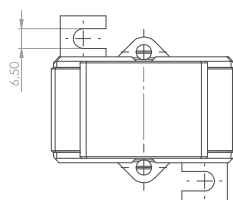

ASK 41.3

Aufsteck-Stromwandler

Schiene 1 40 x 12 mm
 Schiene 2 32 x 18 mm
 Rundleiter 26 mm
 Baubreite 61 mm
 Bauhöhe 75,5 mm
 Bautiefe gesamt 48 mm

Primärstrom [A]	Bürde [VA]	Sekundärstrom [A] / Klasse	
		5 A Kl. 1 Best.-Nr.	1 A Kl. 1 Best.-Nr.
100	1	10011037	10011237
	1,5	10011038	10011238
150	1,5	10011039	10011239
	2,5	10011040	10011240
200	1,5	10011041	10011241
	2,5	10011042	10011242
250	1,5	10011043	10011243
	2,5	10011044	10011244
300	1,5	10011046	10011246
	2,5	10011047	10011247
	5	10011048	10011248
400	1,5	10011049	
	2,5	10011050	
	5	10011051	
500	1,5	10011052	
	2,5	10011053	
	5	10011054	
600	1,5	10011056	
	2,5	10011057	
	5	10011058	
750	2,5	10011060	
	5	10011061	
	10	10011062	

		Best.-Nr.
	Schnappbefestigung Form A	10053011
	Plombierplatte Form A	10059040