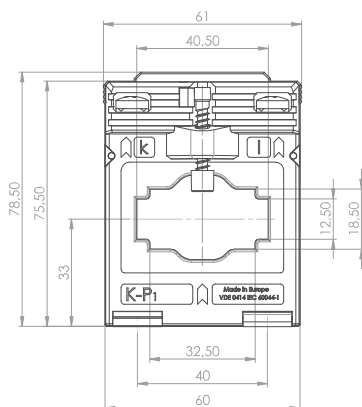

ASK 41.3

Aufsteck-Stromwandler

Schiene 1 40 x 12 mm
 Schiene 2 32 x 18 mm
 Rundleiter 26 mm
 Baubreite 61 mm
 Bauhöhe 75,5 mm
 Bautiefe gesamt 48 mm

Primärstrom [A]	Bürde [VA]	Sekundärstrom [A] / Klasse	
		5 A Kl. 1 Best.-Nr.	1 A Kl. 1 Best.-Nr.
100	1	10011037	10011237
	1,5	10011038	10011238
150	1,5	10011039	10011239
	2,5	10011040	10011240
200	1,5	10011041	10011241
	2,5	10011042	10011242
250	1,5	10011043	10011243
	2,5	10011044	10011244
300	1,5	10011046	10011246
	2,5	10011047	10011247
	5	10011048	10011248
400	1,5	10011049	
	2,5	10011050	
	5	10011051	
500	1,5	10011052	
	2,5	10011053	
	5	10011054	
600	1,5	10011056	
	2,5	10011057	
	5	10011058	
750	2,5	10011060	
	5	10011061	
	10	10011062	

		Best.-Nr.
	Schnappbefestigung Form A	10053011
	Plombierplatte Form A	10059040