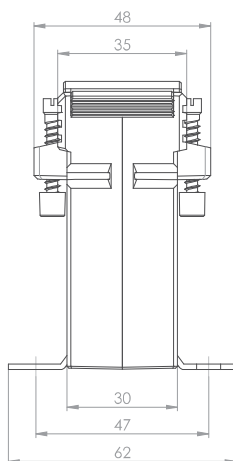

ASK 41.3

Aufsteck-Stromwandler

Schiene 1 40 x 12 mm
 Schiene 2 32 x 18 mm
 Rundleiter 26 mm
 Baubreite 61 mm
 Bauhöhe 75,5 mm
 Bautiefe gesamt 48 mm

Primärstrom [A]	Bürde [VA]	Sekundärstrom [A] / Klasse	
		5 A Kl. 1 Best.-Nr.	1 A Kl. 1 Best.-Nr.
100	1	10011037	10011237
	1,5	10011038	10011238
150	1,5	10011039	10011239
	2,5	10011040	10011240
200	1,5	10011041	10011241
	2,5	10011042	10011242
250	1,5	10011043	10011243
	2,5	10011044	10011244
300	1,5	10011046	10011246
	2,5	10011047	10011247
	5	10011048	10011248
400	1,5	10011049	
	2,5	10011050	
	5	10011051	
500	1,5	10011052	
	2,5	10011053	
	5	10011054	
600	1,5	10011056	
	2,5	10011057	
	5	10011058	
750	2,5	10011060	
	5	10011061	
	10	10011062	

		Best.-Nr.
	Schnappbefestigung Form A	10053011
	Plombierplatte Form A	10059040