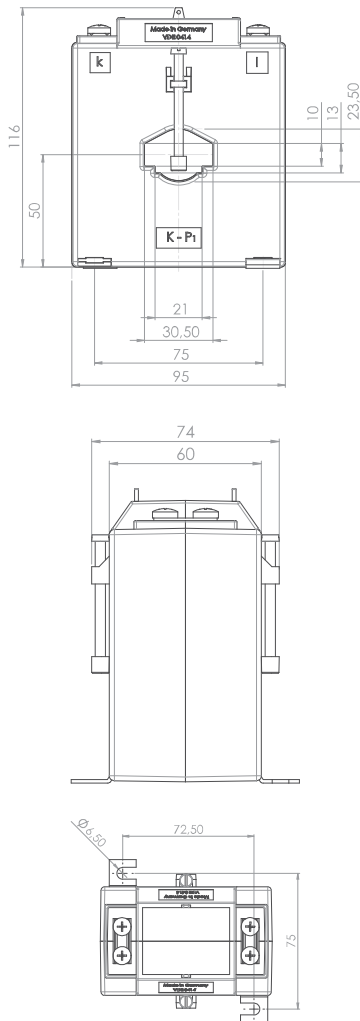

## Aufsteck-Stromwandler

- Schiene 1            30 x 10 mm
- Schiene 2            20 x 13 mm
- Rundleiter           23 mm
- Baubreite            95 mm
- Bauhöhe              116 mm
- Bautiefe gesamt    74 mm

		Best.-Nr.
	Schnappbefestigung	-
	Plombierplatte Form E	10059044