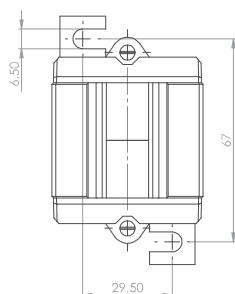

ASK 231.5

Aufsteck-Stromwandler

Schiene 1 30 x 10 mm
 Rundleiter 28 mm
 Baubreite 50 mm
 Bauhöhe 70 mm
 Bautiefe gesamt 68 mm

Primärstrom [A]	Bürde [VA]	Sekundärstrom [A] / Klasse			
		5 A Kl. 1 Best.-Nr.	5 A Kl. 0,5 Best.-Nr.	1 A Kl. 1 Best.-Nr.	1 A Kl. 0,5 Best.-Nr.
60	1	10092052		10092252	
75	1,25	10092054		10092254	
80	1,25	10092056		10092256	
100	1,5	10092059		10092259	
125	1,5	10092062		10092262	10092220
	2,5	10092063		10092263	
150	1,5	10092065		10092265	10092223
	2,5	10092066		10092266	
200	2,5	10092068	10092026	10092268	10092226
	2,5	10092071	10092028	10092271	10092228
5				10092272	
300	2,5	10092074	10092030	10092274	10092230
	5	10092075		10092275	
400	2,5	10092077	10092032	10092277	10092232
	5	10092078	10092033	10092278	10092233
500	2,5	10092081	10092035	10092281	10092235
	5	10092082	10092036	10092282	10092236

		Best.-Nr.
	Schnappbefestigung	-
	Plombierplatte	-