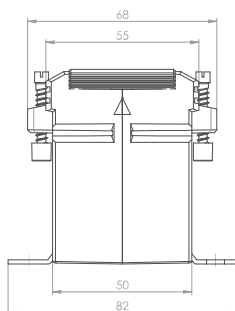

ASK 231.5

Aufsteck-Stromwandler

Schiene 1 30 x 10 mm
 Rundleiter 28 mm
 Baubreite 50 mm
 Bauhöhe 70 mm
 Bautiefe gesamt 68 mm

Primärstrom [A]	Bürde [VA]	Sekundärstrom [A] / Klasse			
		5 A Kl. 1 Best.-Nr.	5 A Kl. 0,5 Best.-Nr.	1 A Kl. 1 Best.-Nr.	1 A Kl. 0,5 Best.-Nr.
60	1	10092052		10092252	
75	1,25	10092054		10092254	
80	1,25	10092056		10092256	
100	1,5	10092059		10092259	
125	1,5	10092062		10092262	10092220
	2,5	10092063		10092263	
150	1,5	10092065		10092265	10092223
	2,5	10092066		10092266	
200	2,5	10092068	10092026	10092268	10092226
	2,5	10092071	10092028	10092271	10092228
5				10092272	
300	2,5	10092074	10092030	10092274	10092230
	5	10092075		10092275	
400	2,5	10092077	10092032	10092277	10092232
	5	10092078	10092033	10092278	10092233
500	2,5	10092081	10092035	10092281	10092235
	5	10092082	10092036	10092282	10092236

		Best.-Nr.
	Schnappbefestigung	-
	Plombierplatte	-