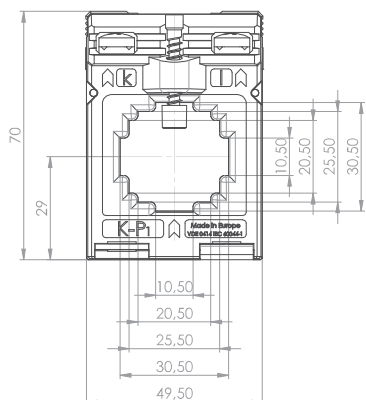

ASK 231.5

Aufsteck-Stromwandler

Schiene 1 30 x 10 mm
 Rundleiter 28 mm
 Baubreite 50 mm
 Bauhöhe 70 mm
 Bautiefe gesamt 68 mm

Primärstrom [A]	Bürde [VA]	Sekundärstrom [A] / Klasse			
		5 A Kl. 1 Best.-Nr.	5 A Kl. 0,5 Best.-Nr.	1 A Kl. 1 Best.-Nr.	1 A Kl. 0,5 Best.-Nr.
60	1	10092052		10092252	
75	1,25	10092054		10092254	
80	1,25	10092056		10092256	
100	1,5	10092059		10092259	
125	1,5	10092062		10092262	10092220
	2,5	10092063		10092263	
150	1,5	10092065		10092265	10092223
	2,5	10092066		10092266	
200	2,5	10092068	10092026	10092268	10092226
	2,5	10092071	10092028	10092271	10092228
5				10092272	
300	2,5	10092074	10092030	10092274	10092230
	5	10092075		10092275	
400	2,5	10092077	10092032	10092277	10092232
	5	10092078	10092033	10092278	10092233
500	2,5	10092081	10092035	10092281	10092235
	5	10092082	10092036	10092282	10092236

		Best.-Nr.
	Schnappbefestigung	-
	Plombierplatte	-