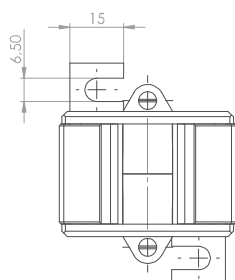

ASK 205.3

Aufsteck-Stromwandler

Schiene 1 20 x 5 mm
 Rundleiter 17,5 mm
 Baubreite 49,5 mm
 Bauhöhe 65 mm
 Bautiefe gesamt 50 mm

Primärstrom [A]	Bürde [VA]	Sekundärstrom [A] / Klasse	
		5 A Kl. 1 Best.-Nr.	1 A Kl. 1 Best.-Nr.
60	1	1002019	1002219
75	1	1002020	1002220
80	1,25	1002021	1002221
	1,5	1002022	1002222
100	1,5	1002023	1002223
	2,5	1002024	1002224
150	2,5	1002025	1002225
	5	1002026	1002226
200	5	1002027	1002227
	2,5	1002028	1002228
250	5	1002029	1002229
	2,5	1002030	1002230
300	5	1002031	1002231
	2,5	1002032	1002232
400	5	1002033	1002233

		Best.-Nr.
	Schnappbefestigung Form F	10055014
	Plombierplatte	-