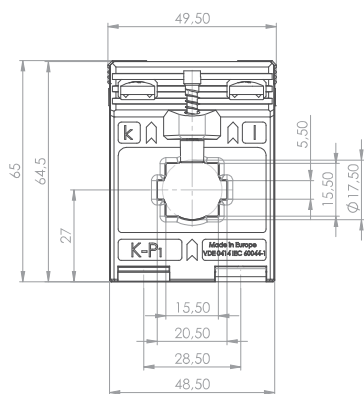

ASK 205.3

Aufsteck-Stromwandler

Schiene 1 20 x 5 mm
 Rundleiter 17,5 mm
 Baubreite 49,5 mm
 Bauhöhe 65 mm
 Bautiefe gesamt 50 mm

Primärstrom [A]	Bürde [VA]	Sekundärstrom [A] / Klasse	
		5 A Kl. 1 Best.-Nr.	1 A Kl. 1 Best.-Nr.
60	1	1002019	1002219
75	1	1002020	1002220
80	1,25	1002021	1002221
	1,5	1002022	1002222
100	1,5	1002023	1002223
	2,5	1002024	1002224
150	2,5	1002025	1002225
	5	1002026	1002226
200	5	1002027	1002227
	2,5	1002028	1002228
250	5	1002029	1002229
	2,5	1002030	1002230
300	5	1002031	1002231
	2,5	1002032	1002232
400	5	1002033	1002233

		Best.-Nr.
	Schnappbefestigung Form F	10055014
	Plombierplatte	-