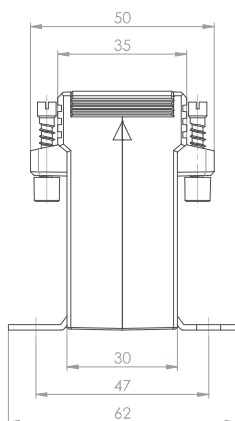

ASK 205.3

Aufsteck-Stromwandler

Schiene 1 20 x 5 mm
 Rundleiter 17,5 mm
 Baubreite 49,5 mm
 Bauhöhe 65 mm
 Bautiefe gesamt 50 mm

Primärstrom [A]	Bürde [VA]	Sekundärstrom [A] / Klasse	
		5 A Kl. 1 Best.-Nr.	1 A Kl. 1 Best.-Nr.
60	1	1002019	1002219
75	1	1002020	1002220
80	1,25	1002021	1002221
	1,5	1002022	1002222
100	1,5	1002023	1002223
	2,5	1002024	1002224
150	2,5	1002025	1002225
	5	1002026	1002226
200	5	1002027	1002227
	2,5	1002028	1002228
250	5	1002029	1002229
	2,5	1002030	1002230
300	5	1002031	1002231
	2,5	1002032	1002232
400	5	1002033	1002233

		Best.-Nr.
	Schnappbefestigung Form F	10055014
	Plombierplatte	-