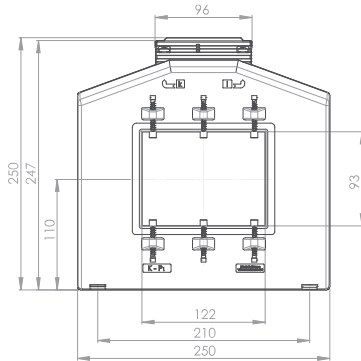

ASK 129.10

Aufsteck-Stromwandler

Schiene 1 120 x 90 mm
 Rundleiter 90 mm
 Baubreite 250 mm
 Bauhöhe 247 mm
 Bautiefe gesamt 118 mm

Primärstrom [A]	Bürde [VA]	Sekundärstrom [A] / Klasse			
		5 A Kl. 1 Best.-Nr.	5 A Kl. 0,5 Best.-Nr.	1 A Kl. 1 Best.-Nr.	1 A Kl. 0,5 Best.-Nr.
1000	5	10088070	10088011	10088270	10088211
	10	10088071	10088012	10088271	10088212
	15	10088072	10088013	10088272	10088213
1200	5	10088073	10088014	10088273	10088214
	10	10088074	10088015	10088274	10088215
	15	10088075		10088275	
1250	5	10088076	10088017	10088276	10088217
	10	10088077	10088018	10088277	10088218
	15	10088078		10088278	
1500	10	10088079	10088020	10088279	10088220
	15	10088080	10088021	10088280	10088221
	30	10088081	10088022	10088281	10088222
1600	10	10088082	10088023	10088282	10088223
	15	10088083	10088024	10088283	10088224
	30	10088084	10088025	10088284	10088225
1800	10	10088085	10088026	10088285	10088226
	15	10088086	10088027	10088286	10088227
	30	10088087	10088028	10088287	10088228
2000	10	10088088	10088029	10088288	10088229
	15	10088089	10088030	10088289	10088230
	30	10088090	10088031	10088290	10088231
2500	15	10088091	10088032	10088291	10088232
	30	10088092	10088033	10088292	10088233
	45	10088093		10088293	
3000	15	10088094	10088035	10088294	10088235
	30	10088095	10088036	10088295	10088236
	45	10088096		10088296	
4000	15	10088097	10088038	10088297	10088238
	30	10088098	10088039	10088298	10088239
	45	10088099	10088040	10088299	10088240
5000	15	10088100	10088041	10088300	10088241
	30	10088101	10088042	10088301	10088242
	45	10088102	10088043	10088302	10088243
6000	15	10088103	10088044	10088303	10088244
	30	10088104	10088045	10088304	10088245
	45	10088105	10088046	10088305	10088246
7500	15	10088106	10088047	10088306	10088247
	30	10088107	10088048	10088307	10088248
	45	10088108	10088049	10088308	10088249

		Best.-Nr.
	Schnappbefestigung	-
	Plombierplatte Form C	10059042