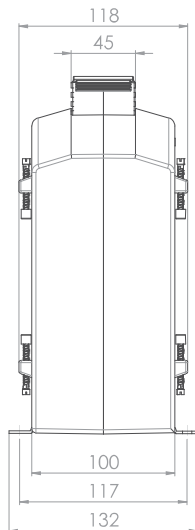

ASK 129.10

Aufsteck-Stromwandler

Schiene 1 120 x 90 mm
 Rundleiter 90 mm
 Baubreite 250 mm
 Bauhöhe 247 mm
 Bautiefe gesamt 118 mm

Primärstrom [A]	Bürde [VA]	Sekundärstrom [A] / Klasse			
		5 A Kl. 1 Best.-Nr.	5 A Kl. 0,5 Best.-Nr.	1 A Kl. 1 Best.-Nr.	1 A Kl. 0,5 Best.-Nr.
1000	5	10088070	10088011	10088270	10088211
	10	10088071	10088012	10088271	10088212
	15	10088072	10088013	10088272	10088213
1200	5	10088073	10088014	10088273	10088214
	10	10088074	10088015	10088274	10088215
	15	10088075		10088275	
1250	5	10088076	10088017	10088276	10088217
	10	10088077	10088018	10088277	10088218
	15	10088078		10088278	
1500	10	10088079	10088020	10088279	10088220
	15	10088080	10088021	10088280	10088221
	30	10088081	10088022	10088281	10088222
1600	10	10088082	10088023	10088282	10088223
	15	10088083	10088024	10088283	10088224
	30	10088084	10088025	10088284	10088225
1800	10	10088085	10088026	10088285	10088226
	15	10088086	10088027	10088286	10088227
	30	10088087	10088028	10088287	10088228
2000	10	10088088	10088029	10088288	10088229
	15	10088089	10088030	10088289	10088230
	30	10088090	10088031	10088290	10088231
2500	15	10088091	10088032	10088291	10088232
	30	10088092	10088033	10088292	10088233
	45	10088093		10088293	
3000	15	10088094	10088035	10088294	10088235
	30	10088095	10088036	10088295	10088236
	45	10088096		10088296	
4000	15	10088097	10088038	10088297	10088238
	30	10088098	10088039	10088298	10088239
	45	10088099	10088040	10088299	10088240
5000	15	10088100	10088041	10088300	10088241
	30	10088101	10088042	10088301	10088242
	45	10088102	10088043	10088302	10088243
6000	15	10088103	10088044	10088303	10088244
	30	10088104	10088045	10088304	10088245
	45	10088105	10088046	10088305	10088246
7500	15	10088106	10088047	10088306	10088247
	30	10088107	10088048	10088307	10088248
	45	10088108	10088049	10088308	10088249

		Best.-Nr.
	Schnappbefestigung	-
	Plombierplatte Form C	10059042