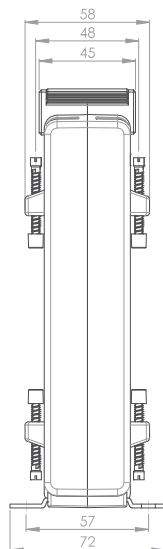

ASK 127.4

Aufsteck-Stromwandler

Schiene 1 120 x 70 mm
 Rundleiter 70 mm
 Baubreite 159 mm
 Bauhöhe 195,3 mm
 Bautiefe gesamt 58 mm

Primärstrom [A]	Bürde [VA]	Sekundärstrom [A] / Klasse			
		5 A Kl. 1 Best.-Nr.	5 A Kl. 0,5 Best.-Nr.	1 A Kl. 1 Best.-Nr.	1 A Kl. 0,5 Best.-Nr.
1000	5	10087540	10087510	10087640	10087610
	10	10087541	10087511	10087641	10087611
1200	5	10087542	10087512	10087642	10087612
	10	10087543	10087513	10087643	10087613
	15	10087544	10087514	10087644	10087614
1250	10	10087545	10087515	10087645	10087615
	15	10087546	10087516	10087646	10087616
	30	10087547	10087517	10087647	10087617
1500	10	10087548	10087518	10087648	10087618
	15	10087549	10087519	10087649	10087619
	30	10087550	10087520	10087650	10087620
1600	10	10087551	10087521	10087651	10087621
	15	10087552	10087522	10087652	10087622
	30	10087553	10087523	10087653	10087623
1800	10	10087554	10087524	10087654	10087624
	15	10087555	10087525	10087655	10087625
	30	10087556	10087526	10087656	10087626
2000	10	10087557	10087527	10087657	10087627
	15	10087558	10087528	10087658	10087628
	30	10087559	10087529	10087659	10087629
2500	10	10087561	10087531	10087661	10087631
	15	10087562	10087532	10087662	10087632
	30	10087563	10087533	10087663	10087633

		Best.-Nr.
	Schnappbefestigung	-
	Plombierplatte Form C	10059042