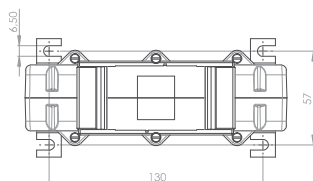

ASK 127.4

Aufsteck-Stromwandler

Schiene 1 120 x 70 mm
 Rundleiter 70 mm
 Baubreite 159 mm
 Bauhöhe 195,3 mm
 Bautiefe gesamt 58 mm

Primärstrom [A]	Bürde [VA]	Sekundärstrom [A] / Klasse			
		5 A Kl. 1 Best.-Nr.	5 A Kl. 0,5 Best.-Nr.	1 A Kl. 1 Best.-Nr.	1 A Kl. 0,5 Best.-Nr.
1000	5	10087540	10087510	10087640	10087610
	10	10087541	10087511	10087641	10087611
1200	5	10087542	10087512	10087642	10087612
	10	10087543	10087513	10087643	10087613
	15	10087544	10087514	10087644	10087614
1250	10	10087545	10087515	10087645	10087615
	15	10087546	10087516	10087646	10087616
	30	10087547	10087517	10087647	10087617
1500	10	10087548	10087518	10087648	10087618
	15	10087549	10087519	10087649	10087619
	30	10087550	10087520	10087650	10087620
1600	10	10087551	10087521	10087651	10087621
	15	10087552	10087522	10087652	10087622
	30	10087553	10087523	10087653	10087623
1800	10	10087554	10087524	10087654	10087624
	15	10087555	10087525	10087655	10087625
	30	10087556	10087526	10087656	10087626
2000	10	10087557	10087527	10087657	10087627
	15	10087558	10087528	10087658	10087628
	30	10087559	10087529	10087659	10087629
2500	10	10087561	10087531	10087661	10087631
	15	10087562	10087532	10087662	10087632
	30	10087563	10087533	10087663	10087633

		Best.-Nr.
	Schnappbefestigung	-
	Plombierplatte Form C	10059042