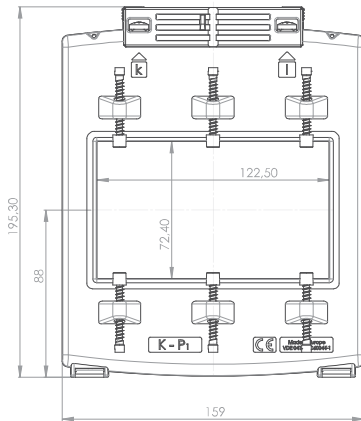

ASK 127.4

Aufsteck-Stromwandler

Schiene 1 120 x 70 mm
 Rundleiter 70 mm
 Baubreite 159 mm
 Bauhöhe 195,3 mm
 Bautiefe gesamt 58 mm

Primärstrom [A]	Bürde [VA]	Sekundärstrom [A] / Klasse			
		5 A Kl. 1 Best.-Nr.	5 A Kl. 0,5 Best.-Nr.	1 A Kl. 1 Best.-Nr.	1 A Kl. 0,5 Best.-Nr.
1000	5	10087540	10087510	10087640	10087610
	10	10087541	10087511	10087641	10087611
1200	5	10087542	10087512	10087642	10087612
	10	10087543	10087513	10087643	10087613
	15	10087544	10087514	10087644	10087614
1250	10	10087545	10087515	10087645	10087615
	15	10087546	10087516	10087646	10087616
	30	10087547	10087517	10087647	10087617
1500	10	10087548	10087518	10087648	10087618
	15	10087549	10087519	10087649	10087619
	30	10087550	10087520	10087650	10087620
1600	10	10087551	10087521	10087651	10087621
	15	10087552	10087522	10087652	10087622
	30	10087553	10087523	10087653	10087623
1800	10	10087554	10087524	10087654	10087624
	15	10087555	10087525	10087655	10087625
	30	10087556	10087526	10087656	10087626
2000	10	10087557	10087527	10087657	10087627
	15	10087558	10087528	10087658	10087628
	30	10087559	10087529	10087659	10087629
2500	10	10087561	10087531	10087661	10087631
	15	10087562	10087532	10087662	10087632
	30	10087563	10087533	10087663	10087633

		Best.-Nr.
	Schnappbefestigung	-
	Plombierplatte Form C	10059042