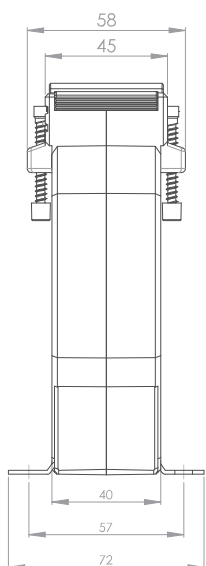

### Aufsteck-Stromwandler

Schiene 1 100 x 10 mm  
 Schiene 2 2 x 80 x 10 mm  
 Rundleiter 70 mm  
 Baubreite 130 mm  
 Bauhöhe 141 mm  
 Bautiefe gesamt 58 mm

Primärstrom [A]	Bürde [VA]	Sekundärstrom [A] / Klasse			
		5 A Kl. 1 Best.-Nr.	5 A Kl. 0,5 Best.-Nr.	1 A Kl. 1 Best.-Nr.	1 A Kl. 0,5 Best.-Nr.
500	2,5		10022009		10022209
	5	10022076	10022010	10022276	10022210
	10	10022077		10022277	
600	2,5		10022011		10022211
	5	10022038	10022012	10022238	10022212
	10	10022039		10022239	
750	2,5		10022013		10022213
	5	10022040	10022014	10022240	10022214
	10	10022041	10022078	10022241	10022281
800	5	10022042	10022015	10022242	10022215
	10	10022043	10022016	10022243	10022216
	15	10022044		10022244	
1000	5	10022045	10022017	10022245	10022217
	10	10022046	10022018	10022246	10022218
	15	10022047		10022247	
1200	5	10022048	10022019	10022248	10022219
	10	10022049	10022020	10022249	10022220
	15	10022050		10022250	
1250	30	10022051		10022251	
	5	10022052	10022021	10022252	10022221
	10	10022053	10022022	10022253	10022222
1500	15	10022054		10022254	
	30	10022055		10022255	
	5	10022056	10022023	10022256	10022223
1600	10	10022057	10022024	10022257	10022224
	15	10022058	10022025	10022258	10022279
	30	10022059		10022259	
1800	5		10022026		10022226
	10	10022060	10022027	10022260	10022227
	15	10022061	10022028	10022261	10022228
2000	30	10022062		10022262	
	5		10022029		10022229
	10	10022064	10022030	10022264	10022230
2000	15	10022065	10022031	10022265	10022231
	30	10022066		10022266	
	5		10022032		10022232
2000	10	10022068	10022033	10022268	10022233
	15	10022069	10022034	10022269	10022234
	30	10022070	10022118	10022270	10022280

		Best.-Nr.
	Schnappbefestigung	-
	Plombierplatte Form C	10059042