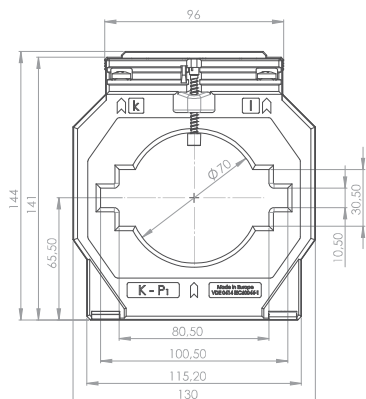

### Aufsteck-Stromwandler

Schiene 1 100 x 10 mm  
 Schiene 2 2 x 80 x 10 mm  
 Rundleiter 70 mm  
 Baubreite 130 mm  
 Bauhöhe 141 mm  
 Bautiefe gesamt 58 mm

Primärstrom [A]	Bürde [VA]	Sekundärstrom [A] / Klasse			
		5 A Kl. 1 Best.-Nr.	5 A Kl. 0,5 Best.-Nr.	1 A Kl. 1 Best.-Nr.	1 A Kl. 0,5 Best.-Nr.
500	2,5		10022009		10022209
	5	10022076	10022010	10022276	10022210
	10	10022077		10022277	
600	2,5		10022011		10022211
	5	10022038	10022012	10022238	10022212
	10	10022039		10022239	
750	2,5		10022013		10022213
	5	10022040	10022014	10022240	10022214
	10	10022041	10022078	10022241	10022281
800	5	10022042	10022015	10022242	10022215
	10	10022043	10022016	10022243	10022216
	15	10022044		10022244	
1000	5	10022045	10022017	10022245	10022217
	10	10022046	10022018	10022246	10022218
	15	10022047		10022247	
1200	5	10022048	10022019	10022248	10022219
	10	10022049	10022020	10022249	10022220
	15	10022050		10022250	
1250	30	10022051		10022251	
	5	10022052	10022021	10022252	10022221
	10	10022053	10022022	10022253	10022222
1500	15	10022054		10022254	
	30	10022055		10022255	
	5	10022056	10022023	10022256	10022223
1600	10	10022057	10022024	10022257	10022224
	15	10022058	10022025	10022258	10022279
	30	10022059		10022259	
1800	5		10022026		10022226
	10	10022060	10022027	10022260	10022227
	15	10022061	10022028	10022261	10022228
2000	30	10022062		10022262	
	5		10022029		10022229
	10	10022064	10022030	10022264	10022230
2000	15	10022065	10022031	10022265	10022231
	30	10022066		10022266	
	5		10022032		10022232
2000	10	10022068	10022033	10022268	10022233
	15	10022069	10022034	10022269	10022234
	30	10022070	10022118	10022270	10022280

		Best.-Nr.
	Schnappbefestigung	-
	Plombierplatte Form C	10059042