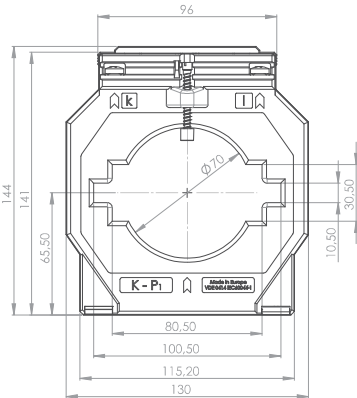

ASK 101.4 2U

Aufsteck-Stromwandler, sekundär umschaltbar

Schiene 1	100 x 10 mm
Schiene 2	2 x 80 x 10 mm
Rundleiter	70 mm
Baubreite	130 mm
Bauhöhe	141 mm
Bautiefe gesamt	58 mm

Primärstrom [A]	Bürde [VA]	Sekundärstrom [A] / Klasse	
		5 A Kl. 1 Best.-Nr.	1 A Kl. 1 Best.-Nr.
1200-600	10-5	10022120	10022320
	15-7,5	10022121	10022321
1500-750	10-5	10022122	10022322
	15-7,5	10022123	10022323
1600-800	10-5	10022124	10022324
	15-7,5	10022125	10022325
	30-15	10022126	10022326
2000-1000	10-5	10022127	10022327
	15-7,5	10022128	10022328
	30-15	10022129	10022329

		Best.-Nr.
	Schnappbefestigung	-
	Plombierplatte Form C	10059042