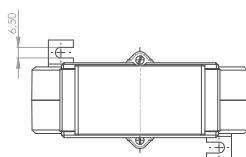

ASK 101.4 2U

Aufsteck-Stromwandler, sekundär umschaltbar

Schiene 1	100 x 10 mm
Schiene 2	2 x 80 x 10 mm
Rundleiter	70 mm
Baubreite	130 mm
Bauhöhe	141 mm
Bautiefe gesamt	58 mm

Primärstrom [A]	Bürde [VA]	Sekundärstrom [A] / Klasse	
		5 A Kl. 1 Best.-Nr.	1 A Kl. 1 Best.-Nr.
1200-600	10-5	10022120	10022320
	15-7,5	10022121	10022321
1500-750	10-5	10022122	10022322
	15-7,5	10022123	10022323
1600-800	10-5	10022124	10022324
	15-7,5	10022125	10022325
	30-15	10022126	10022326
2000-1000	10-5	10022127	10022327
	15-7,5	10022128	10022328
	30-15	10022129	10022329

		Best.-Nr.
	Schnappbefestigung	-
	Plombierplatte Form C	10059042