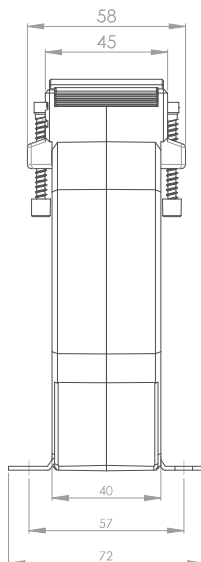

ASK 101.4 2U

Aufsteck-Stromwandler, sekundär umschaltbar

Schiene 1	100 x 10 mm
Schiene 2	2 x 80 x 10 mm
Rundleiter	70 mm
Baubreite	130 mm
Bauhöhe	141 mm
Bautiefe gesamt	58 mm

Primärstrom [A]	Bürde [VA]	Sekundärstrom [A] / Klasse	
		5 A Kl. 1 Best.-Nr.	1 A Kl. 1 Best.-Nr.
1200-600	10-5	10022120	10022320
	15-7,5	10022121	10022321
1500-750	10-5	10022122	10022322
	15-7,5	10022123	10022323
1600-800	10-5	10022124	10022324
	15-7,5	10022125	10022325
	30-15	10022126	10022326
2000-1000	10-5	10022127	10022327
	15-7,5	10022128	10022328
	30-15	10022129	10022329

		Best.-Nr.
	Schnappbefestigung	-
	Plombierplatte Form C	10059042