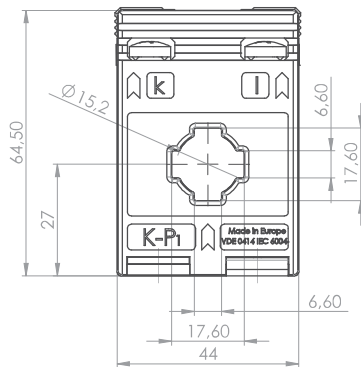

### Aufsteck-Stromwandler

Stromwandler geeignet zum integrierten Einbau in die SlimLine-Schaltleisten der Größe XR1.

Schiene 1	17 x 6 mm
Rundleiter	15,2 mm
Baubreite	45 mm
Bauhöhe	65 mm
Bautiefe gesamt	30 mm

		Best.-Nr.
	Schnappbefestigung Form E	10055013
	Plombierplatte	-