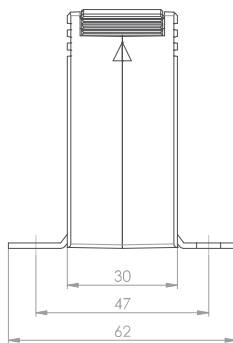

### Aufsteck-Stromwandler

Stromwandler geeignet zum integrierten Einbau in die SlimLine-Schaltleisten der Größe XR1.

Schiene 1	17 x 6 mm
Rundleiter	15,2 mm
Baubreite	45 mm
Bauhöhe	65 mm
Bautiefe gesamt	30 mm

Primärstrom [A]	Bürde [VA]	Sekundärstrom [A] / Klasse			
		5 A Kl. 1 Best.-Nr.	5 A Kl. 0,5 Best.-Nr.	1 A Kl. 1 Best.-Nr.	1 A Kl. 0,5 Best.-Nr.
75	1,5	1001030006009		1001030206009	
80	1,5	1001030006010		1001030206010	
100	1		1001030005007		1001030205007
	2	1001030006001		1001030206001	
125	1,5		1001030005008		1001030205008
	2,5	1001030006002		1001030206002	
150	1,5	1001030006007	1001030005001	1001030206007	1001030205001
	2,5	1001030006003	1001030005006	1001030206003	1001030205006
160	2,5	1001030006004	1001030005004	1001030206004	1001030205004
200	2,5	1001030006005	1001030005002	1001030206005	1001030205002
250	2,5	1001030006008	1001030005003	1001030206008	1001030205003
	3,75	1001030006006	1001030005005	1001030206006	1001030205005

		Best.-Nr.
	Schnappbefestigung Form E	10055013
	Plombierplatte	-