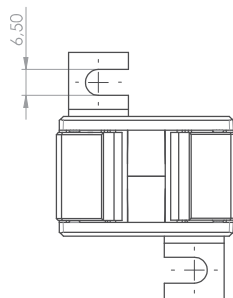

### Aufsteck-Stromwandler

Stromwandler geeignet zum integrierten Einbau in die SlimLine-Schaltleisten der Größe XR1.

Schiene 1	17 x 6 mm
Rundleiter	15,2 mm
Baubreite	45 mm
Bauhöhe	65 mm
Bautiefe gesamt	30 mm

		Best.-Nr.
	Schnappbefestigung Form E	10055013
	Plombierplatte	-