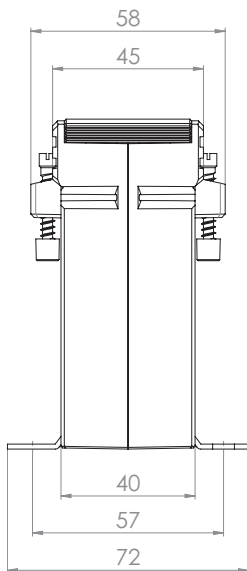

Niederspannungs-Stromwandler

ASK 561.4

Aufsteck-Stromwandler

- Schiene 1 60 x 10 mm
- Schiene 2 30 x 40 mm
- Schiene 3 2 x 50 x 10 mm
- Rundleiter 44 mm
- Baubreite 86 mm
- Bauhöhe 98,5 mm
- Bautiefe gesamt 58 mm

Primärstrom [A]	Bürde [VA]	Sekundärstrom [A] / Klasse			
		5 A Kl. 1 Best.-Nr.	5 A Kl. 0,5 Best.-Nr.	1 A Kl. 1 Best.-Nr.	1 A Kl. 0,5 Best.-Nr.
200	2,5	10018036		10018236	
250	2,5	10018037		10018237	
	5	10018038		10018238	
300	2,5	10018039	10018012	10018239	10018212
	5	10018040		10018240	
400	2,5	10018042	10018014	10018242	10018214
	5	10018043	10018015	10018243	10018215
	10	10018044		10018244	
500	2,5		10018016		10018216
	5	10018045	10018017	10018245	10018217
	10	10018046		10018246	
	15	10018047		10018247	
600	2,5		10018018		10018218
	5	10018048	10018019	10018248	10018219
	10	10018049	10018020	10018249	10018220
	15	10018050		10018250	
750	2,5		10018021		10018221
	5	10018051	10018022	10018251	10018222
	10	10018052	10018023	10018252	10018223
	15	10018053		10018253	
800	5	10018097	10018024	10018297	10018224
	10	10018054	10018025	10018254	10018225
	15	10018055	10018026	10018255	10018226
1000	5	10018104	10018027	10018304	10018227
	10	10018057	10018028	10018257	10018228
	15	10018058	10018029	10018258	10018229
	30	10018059		10018259	
1200	5	10018100	10018030	10018267	10018230
	10	10018060	10018031	10018260	10018231
	15	10018061	10018032	10018261	10018232
	30	10018062		10018262	
1250	5	10018102	10018033	10018302	10018233
	10	10018063	10018034	10018263	10018234
	15	10018064	10018035	10018264	10018235

		Best.-Nr.
	Schnappbefestigung	-
	Plombierplatte Form C	10059042