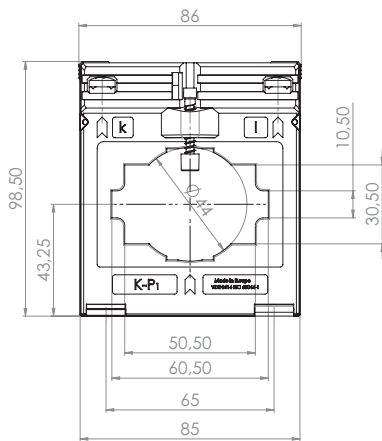

Niederspannungs-Stromwandler

ASK 561.4

Aufsteck-Stromwandler

- Schiene 1 60 x 10 mm
- Schiene 2 30 x 40 mm
- Schiene 3 2 x 50 x 10 mm
- Rundleiter 44 mm
- Baubreite 86 mm
- Bauhöhe 98,5 mm
- Bautiefe gesamt 58 mm

Primärstrom [A]	Bürde [VA]	Sekundärstrom [A] / Klasse			
		5 A Kl. 1 Best.-Nr.	5 A Kl. 0,5 Best.-Nr.	1 A Kl. 1 Best.-Nr.	1 A Kl. 0,5 Best.-Nr.
200	2,5	10018036		10018236	
250	2,5	10018037		10018237	
	5	10018038		10018238	
300	2,5	10018039	10018012	10018239	10018212
	5	10018040		10018240	
400	2,5	10018042	10018014	10018242	10018214
	5	10018043	10018015	10018243	10018215
	10	10018044		10018244	
500	2,5		10018016		10018216
	5	10018045	10018017	10018245	10018217
	10	10018046		10018246	
	15	10018047		10018247	
600	2,5		10018018		10018218
	5	10018048	10018019	10018248	10018219
	10	10018049	10018020	10018249	10018220
	15	10018050		10018250	
750	2,5		10018021		10018221
	5	10018051	10018022	10018251	10018222
	10	10018052	10018023	10018252	10018223
	15	10018053		10018253	
800	5	10018097	10018024	10018297	10018224
	10	10018054	10018025	10018254	10018225
	15	10018055	10018026	10018255	10018226
1000	5	10018104	10018027	10018304	10018227
	10	10018057	10018028	10018257	10018228
	15	10018058	10018029	10018258	10018229
	30	10018059		10018259	
1200	5	10018100	10018030	10018267	10018230
	10	10018060	10018031	10018260	10018231
	15	10018061	10018032	10018261	10018232
	30	10018062		10018262	
1250	5	10018102	10018033	10018302	10018233
	10	10018063	10018034	10018263	10018234
	15	10018064	10018035	10018264	10018235

		Best.-Nr.
	Schnappbefestigung	-
	Plombierplatte Form C	10059042