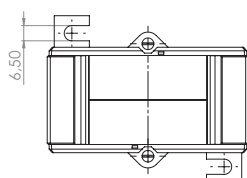

Niederspannungs-Stromwandler

ASK 561.4

Aufsteck-Stromwandler

- Schiene 1 60 x 10 mm
- Schiene 2 30 x 40 mm
- Schiene 3 2 x 50 x 10 mm
- Rundleiter 44 mm
- Baubreite 86 mm
- Bauhöhe 98,5 mm
- Bautiefe gesamt 58 mm

Primärstrom [A]	Bürde [VA]	Sekundärstrom [A] / Klasse			
		5 A Kl. 1 Best.-Nr.	5 A Kl. 0,5 Best.-Nr.	1 A Kl. 1 Best.-Nr.	1 A Kl. 0,5 Best.-Nr.
200	2,5	10018036		10018236	
250	2,5	10018037		10018237	
	5	10018038		10018238	
300	2,5	10018039	10018012	10018239	10018212
	5	10018040		10018240	
400	2,5	10018042	10018014	10018242	10018214
	5	10018043	10018015	10018243	10018215
	10	10018044		10018244	
500	2,5		10018016		10018216
	5	10018045	10018017	10018245	10018217
	10	10018046		10018246	
	15	10018047		10018247	
600	2,5		10018018		10018218
	5	10018048	10018019	10018248	10018219
	10	10018049	10018020	10018249	10018220
	15	10018050		10018250	
750	2,5		10018021		10018221
	5	10018051	10018022	10018251	10018222
	10	10018052	10018023	10018252	10018223
	15	10018053		10018253	
800	5	10018097	10018024	10018297	10018224
	10	10018054	10018025	10018254	10018225
	15	10018055	10018026	10018255	10018226
1000	5	10018104	10018027	10018304	10018227
	10	10018057	10018028	10018257	10018228
	15	10018058	10018029	10018258	10018229
	30	10018059		10018259	
1200	5	10018100	10018030	10018267	10018230
	10	10018060	10018031	10018260	10018231
	15	10018061	10018032	10018261	10018232
	30	10018062		10018262	
1250	5	10018102	10018033	10018302	10018233
	10	10018063	10018034	10018263	10018234
	15	10018064	10018035	10018264	10018235

		Best.-Nr.
	Schnappbefestigung	-
	Plombierplatte Form C	10059042