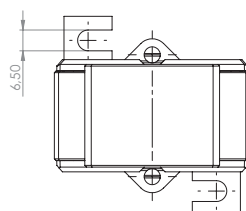

Niederspannungs-Stromwandler

ASK 41.3

Aufsteck-Stromwandler

Schiene 1	40 x 12 mm
Schiene 2	32 x 18 mm
Rundleiter	26 mm
Baubreite	61 mm
Bauhöhe	75,5 mm
Bautiefe gesamt	48 mm

Primärstrom [A]	Bürde [VA]	Sekundärstrom [A] / Klasse	
		5 A Kl. 1 Best.-Nr.	1 A Kl. 1 Best.-Nr.
100	1	10011037	10011237
	1,5	10011038	10011238
150	1,5	10011039	10011239
	2,5	10011040	10011240
200	1,5	10011041	10011241
	2,5	10011042	10011242
250	1,5	10011043	10011243
	2,5	10011044	10011244
300	1,5	10011046	10011246
	2,5	10011047	10011247
	5	10011048	10011248
400	1,5	10011049	
	2,5	10011050	
	5	10011051	
500	1,5	10011052	
	2,5	10011053	
	5	10011054	
600	1,5	10011056	
	2,5	10011057	
	5	10011058	
750	2,5	10011060	
	5	10011061	
	10	10011062	

		Best.-Nr.
	Schnappbefestigung Form A	10053011
	Plombierplatte Form A	10059040