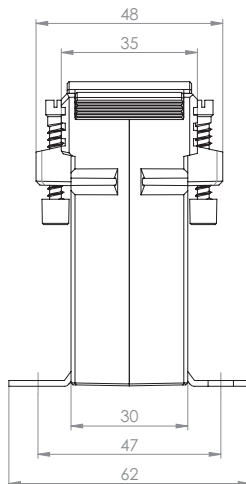

Niederspannungs-Stromwandler

ASK 41.3

Aufsteck-Stromwandler

Schiene 1	40 x 12 mm
Schiene 2	32 x 18 mm
Rundleiter	26 mm
Baubreite	61 mm
Bauhöhe	75,5 mm
Bautiefe gesamt	48 mm

Primärstrom [A]	Bürde [VA]	Sekundärstrom [A] / Klasse	
		5 A Kl. 1 Best.-Nr.	1 A Kl. 1 Best.-Nr.
100	1	10011037	10011237
	1,5	10011038	10011238
150	1,5	10011039	10011239
	2,5	10011040	10011240
200	1,5	10011041	10011241
	2,5	10011042	10011242
250	1,5	10011043	10011243
	2,5	10011044	10011244
300	1,5	10011046	10011246
	2,5	10011047	10011247
	5	10011048	10011248
400	1,5	10011049	
	2,5	10011050	
	5	10011051	
500	1,5	10011052	
	2,5	10011053	
	5	10011054	
600	1,5	10011056	
	2,5	10011057	
	5	10011058	
750	2,5	10011060	
	5	10011061	
	10	10011062	

		Best.-Nr.
	Schnappbefestigung Form A	10053011
	Plombierplatte Form A	10059040