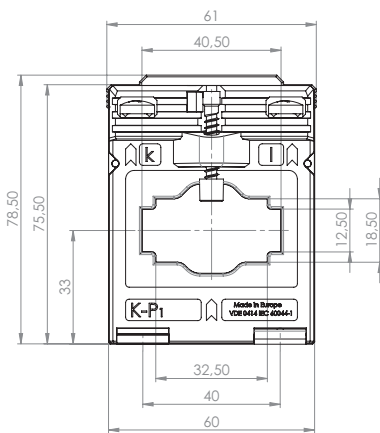

Niederspannungs-Stromwandler

ASK 41.3

Aufsteck-Stromwandler

Schiene 1	40 x 12 mm
Schiene 2	32 x 18 mm
Rundleiter	26 mm
Baubreite	61 mm
Bauhöhe	75,5 mm
Bautiefe gesamt	48 mm

Primärstrom [A]	Bürde [VA]	Sekundärstrom [A] / Klasse	
		5 A Kl. 1 Best.-Nr.	1 A Kl. 1 Best.-Nr.
100	1	10011037	10011237
	1,5	10011038	10011238
150	1,5	10011039	10011239
	2,5	10011040	10011240
200	1,5	10011041	10011241
	2,5	10011042	10011242
250	1,5	10011043	10011243
	2,5	10011044	10011244
300	1,5	10011046	10011246
	2,5	10011047	10011247
	5	10011048	10011248
400	1,5	10011049	
	2,5	10011050	
	5	10011051	
500	1,5	10011052	
	2,5	10011053	
	5	10011054	
600	1,5	10011056	
	2,5	10011057	
	5	10011058	
750	2,5	10011060	
	5	10011061	
	10	10011062	

		Best.-Nr.
	Schnappbefestigung Form A	10053011
	Plombierplatte Form A	10059040