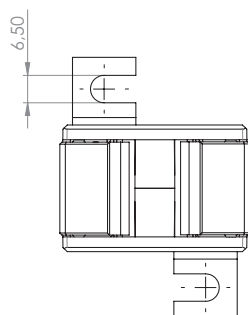

Niederspannungs-Stromwandler

AS 176.3

Aufsteck-Stromwandler

Schiene 1 17 x 6 mm
 Rundleiter 15,2 mm
 Baubreite 45 mm
 Bauhöhe 65 mm
 Bautiefe gesamt 30 mm

Stromwandler geeignet zum integrierten Einbau in die SlimLine-Schaltleisten der Größe XR1.

Primärstrom [A]	Bürde [VA]	Sekundärstrom [A] / Klasse			
		5 A Kl. 1 Best.-Nr.	5 A Kl. 0,5 Best.-Nr.	1 A Kl. 1 Best.-Nr.	1 A Kl. 0,5 Best.-Nr.
75	1,5	1001030006009		1001030206009	
80	1,5	1001030006010		1001030206010	
100	1		1001030005007		1001030205007
	2	1001030006001		1001030206001	
125	1,5		1001030005008		1001030205008
	2,5	1001030006002		1001030206002	
150	1,5	1001030006007	1001030005001	1001030206007	1001030205001
	2,5	1001030006003	1001030005006	1001030206003	1001030205006
160	2,5	1001030006004	1001030005004	1001030206004	1001030205004
200	2,5	1001030006005	1001030005002	1001030206005	1001030205002
250	2,5	1001030006008	1001030005003	1001030206008	1001030205003
	3,75	1001030006006	1001030005005	1001030206006	1001030205005

		Best.-Nr.
	Schnappbefestigung Form E	10055013
	Plombierplatte	-