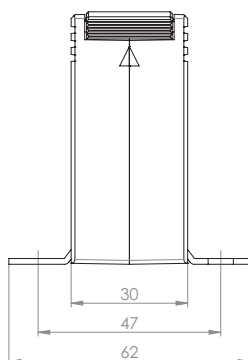

Niederspannungs-Stromwandler

AS 176.3

Aufsteck-Stromwandler

Schiene 1 17 x 6 mm
 Rundleiter 15,2 mm
 Baubreite 45 mm
 Bauhöhe 65 mm
 Bautiefe gesamt 30 mm

Stromwandler geeignet zum integrierten Einbau in die SlimLine-Schaltleisten der Größe XR1.

Primärstrom [A]	Bürde [VA]	Sekundärstrom [A] / Klasse			
		5 A Kl. 1 Best.-Nr.	5 A Kl. 0,5 Best.-Nr.	1 A Kl. 1 Best.-Nr.	1 A Kl. 0,5 Best.-Nr.
75	1,5	1001030006009		1001030206009	
80	1,5	1001030006010		1001030206010	
100	1		1001030005007		1001030205007
	2	1001030006001		1001030206001	
125	1,5		1001030005008		1001030205008
	2,5	1001030006002		1001030206002	
150	1,5	1001030006007	1001030005001	1001030206007	1001030205001
	2,5	1001030006003	1001030005006	1001030206003	1001030205006
160	2,5	1001030006004	1001030005004	1001030206004	1001030205004
200	2,5	1001030006005	1001030005002	1001030206005	1001030205002
250	2,5	1001030006008	1001030005003	1001030206008	1001030205003
	3,75	1001030006006	1001030005005	1001030206006	1001030205005

		Best.-Nr.
	Schnappbefestigung Form E	10055013
	Plombierplatte	-