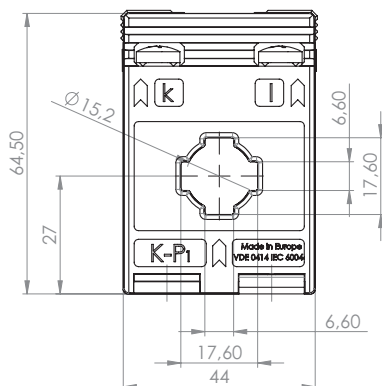

Niederspannungs-Stromwandler

AS 176.3

Aufsteck-Stromwandler

Schiene 1 17 x 6 mm
 Rundleiter 15,2 mm
 Baubreite 45 mm
 Bauhöhe 65 mm
 Bautiefe gesamt 30 mm

Stromwandler geeignet zum integrierten Einbau in die SlimLine-Schaltleisten der Größe XR1.

Primärstrom [A]	Bürde [VA]	Sekundärstrom [A] / Klasse			
		5 A Kl. 1 Best.-Nr.	5 A Kl. 0,5 Best.-Nr.	1 A Kl. 1 Best.-Nr.	1 A Kl. 0,5 Best.-Nr.
75	1,5	1001030006009		1001030206009	
80	1,5	1001030006010		1001030206010	
100	1		1001030005007		1001030205007
	2	1001030006001		1001030206001	
125	1,5		1001030005008		1001030205008
	2,5	1001030006002		1001030206002	
150	1,5	1001030006007	1001030005001	1001030206007	1001030205001
	2,5	1001030006003	1001030005006	1001030206003	1001030205006
160	2,5	1001030006004	1001030005004	1001030206004	1001030205004
200	2,5	1001030006005	1001030005002	1001030206005	1001030205002
250	2,5	1001030006008	1001030005003	1001030206008	1001030205003
	3,75	1001030006006	1001030005005	1001030206006	1001030205005

		Best.-Nr.
	Schnappbefestigung Form E	10055013
	Plombierplatte	-